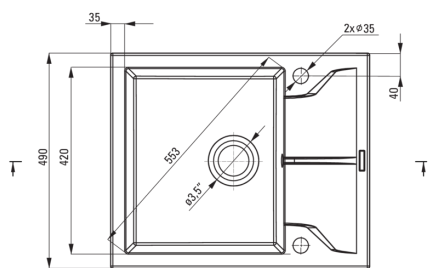

ANDANTE

Chiuvetă din granit, 1-cuvă cu picurător

 deante

Codul produsului: ZQN_711A

Culoarea: nisip

Chiuvetă

Finisaj	nisip
Tipul suprafeței	mat
Material	granit
Metoda de instalare	cu montare încastrată
Număr de cuve	1
Lățimea minimă a dulapului [mm]	500
Lățime [mm]	490
Lungimea [mm]	590
Înălțime [mm]	194
Adâncimea cuvei [mm]	180
Lungimea conturului [mm]	570
Lățimea conturului [mm]	470
Reversibil	Da
Dotat cu accesorii	Da
Număr de orificii	2
Număr de orificii făcute în avans	0

Sifon

Finisaj	oțel
Tipul dopului	automat
Sifon pentru economie de spațiu	Da
Posibilitate de racordare a unei mașini de spălat vase/ rufe	Da

Caracteristici:

- Proprietățile granitului Deante: rezistență la impact, temperatură ridicată, decolorare, șoc termic - conform standardului EN 13310
- Cea mai lungă garanție, de 18 ani
- Chiuveta este dotată cu accesorii de racordare la mașina de spălat vase
- Accesorii cu închidere automată a rigolei
- Proprietățile hidrofobe resping moleculele de apă.
- În cuva excepțional de spațioasă și adâncă intră până și tăvile scoase din cuptor
- Chiuvetă reversibilă – posibilitate de instalare a cuvei pe partea stângă sau pe partea dreaptă
- Agent de curățare special, sigur pentru suprafețele curățate
- Sifon pentru economie de spațiu, care înlesnește sortarea reziduurilor