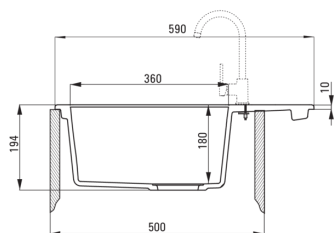

ANDANTE

Chiuvetă din granit, 1-cuvă cu picurător

 deante

Codul produsului: ZQN_711A

Culoarea: nisip

Chiuvetă

Finisaj	nisip
Tipul suprafeței	mat
Material	granit
Metoda de instalare	cu montare încastrată
Număr de cuve	1
Lățimea minimă a dulapului [mm]	500
Lățime [mm]	490
Lungimea [mm]	590
Înălțime [mm]	194
Adâncimea cuvei [mm]	180
Lungimea conturului [mm]	570
Lățimea conturului [mm]	470
Reversibil	Da
Dotat cu accesorii	Da
Număr de orificii	2
Număr de orificii făcute în avans	0

Sifon

Finisaj	oțel
Tipul dopului	automat
Sifon pentru economie de spațiu	Da
Posibilitate de racordare a unei mașini de spălat vase/ rufe	Da

Caracteristici:

- Proprietățile granitului Deante: rezistență la impact, temperatură ridicată, decolorare, șoc termic - conform standardului EN 13310
- Cea mai lungă garanție, de 18 ani
- Chiuveta este dotată cu accesorii de racordare la mașina de spălat vase
- Accesorii cu închidere automată a rigolei
- Proprietățile hidrofobe resping moleculele de apă.
- În cuva excepțional de spațioasă și adâncă intră până și tăvile scoase din cuptor
- Chiuvetă reversibilă – posibilitate de instalare a cuvei pe partea stângă sau pe partea dreaptă
- Agent de curățare special, sigur pentru suprafețele curățate
- Sifon pentru economie de spațiu, care înlesnește sortarea reziduurilor